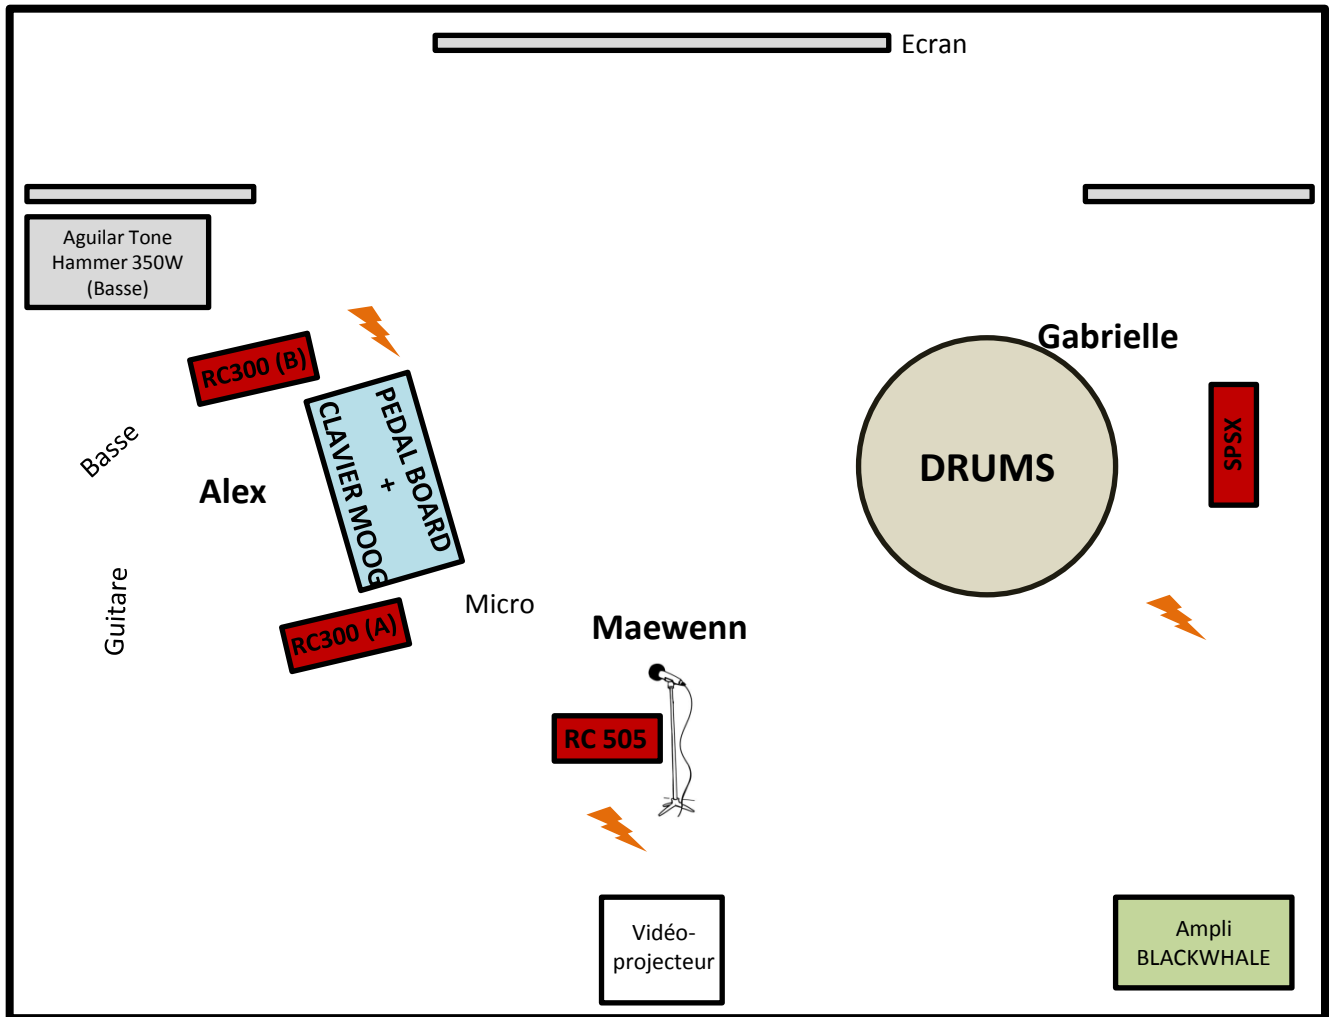

SIN ROSS

Fiche technique

Technicien son

Samuel Mazure 06 75 96 43 03
 samuel.mazure@gmail.com

Référent groupe

Alexandre Lacroix 06 85 41 92 06
 contact@sinross.com

PATCH-IN			
N°	INSTRUMENTS	DI	MICROS
13	CLICK Pédale looper - RC-300 – sortie L (B)	DI Mono	N/A
14	SAMPLE DRUMMACHINE Pédale looper - RC-300 - Sortie R (B)	DI Mono	N/A
15	VOIX MAEWENN	DI mono	Sortie RC-505
16	VOIX MAEWENN	DI mono	SM58
17	VOIX ALEX Pédale looper - RC-300 (A)	DI Mono	SM58 [XLR branché sur RC-300 (B)]
18	VOIX ALEX BRUT	DI Mono	SM58
19	VOIX GABRIELLE	DI Mono	Shure WH30 (fourni)

REMARQUES :

Le groupe est équipé de système In-Ears Monitors
Le clic part uniquement dans les retours musicien.ne.s
Les micros peuvent être changés par des micros équivalents

Merci !

SIN ROSS

Plan de scène

Technicien son

👤 Samuel Mazure 📞 06 75 96 43 03
✉️ samuel.mazure@gmail.com

Référent groupe

👤 Alexandre Lacroix 📞 06 85 41 92 06
✉️ contact@sinross.com

⚡ : secteur

Merci !